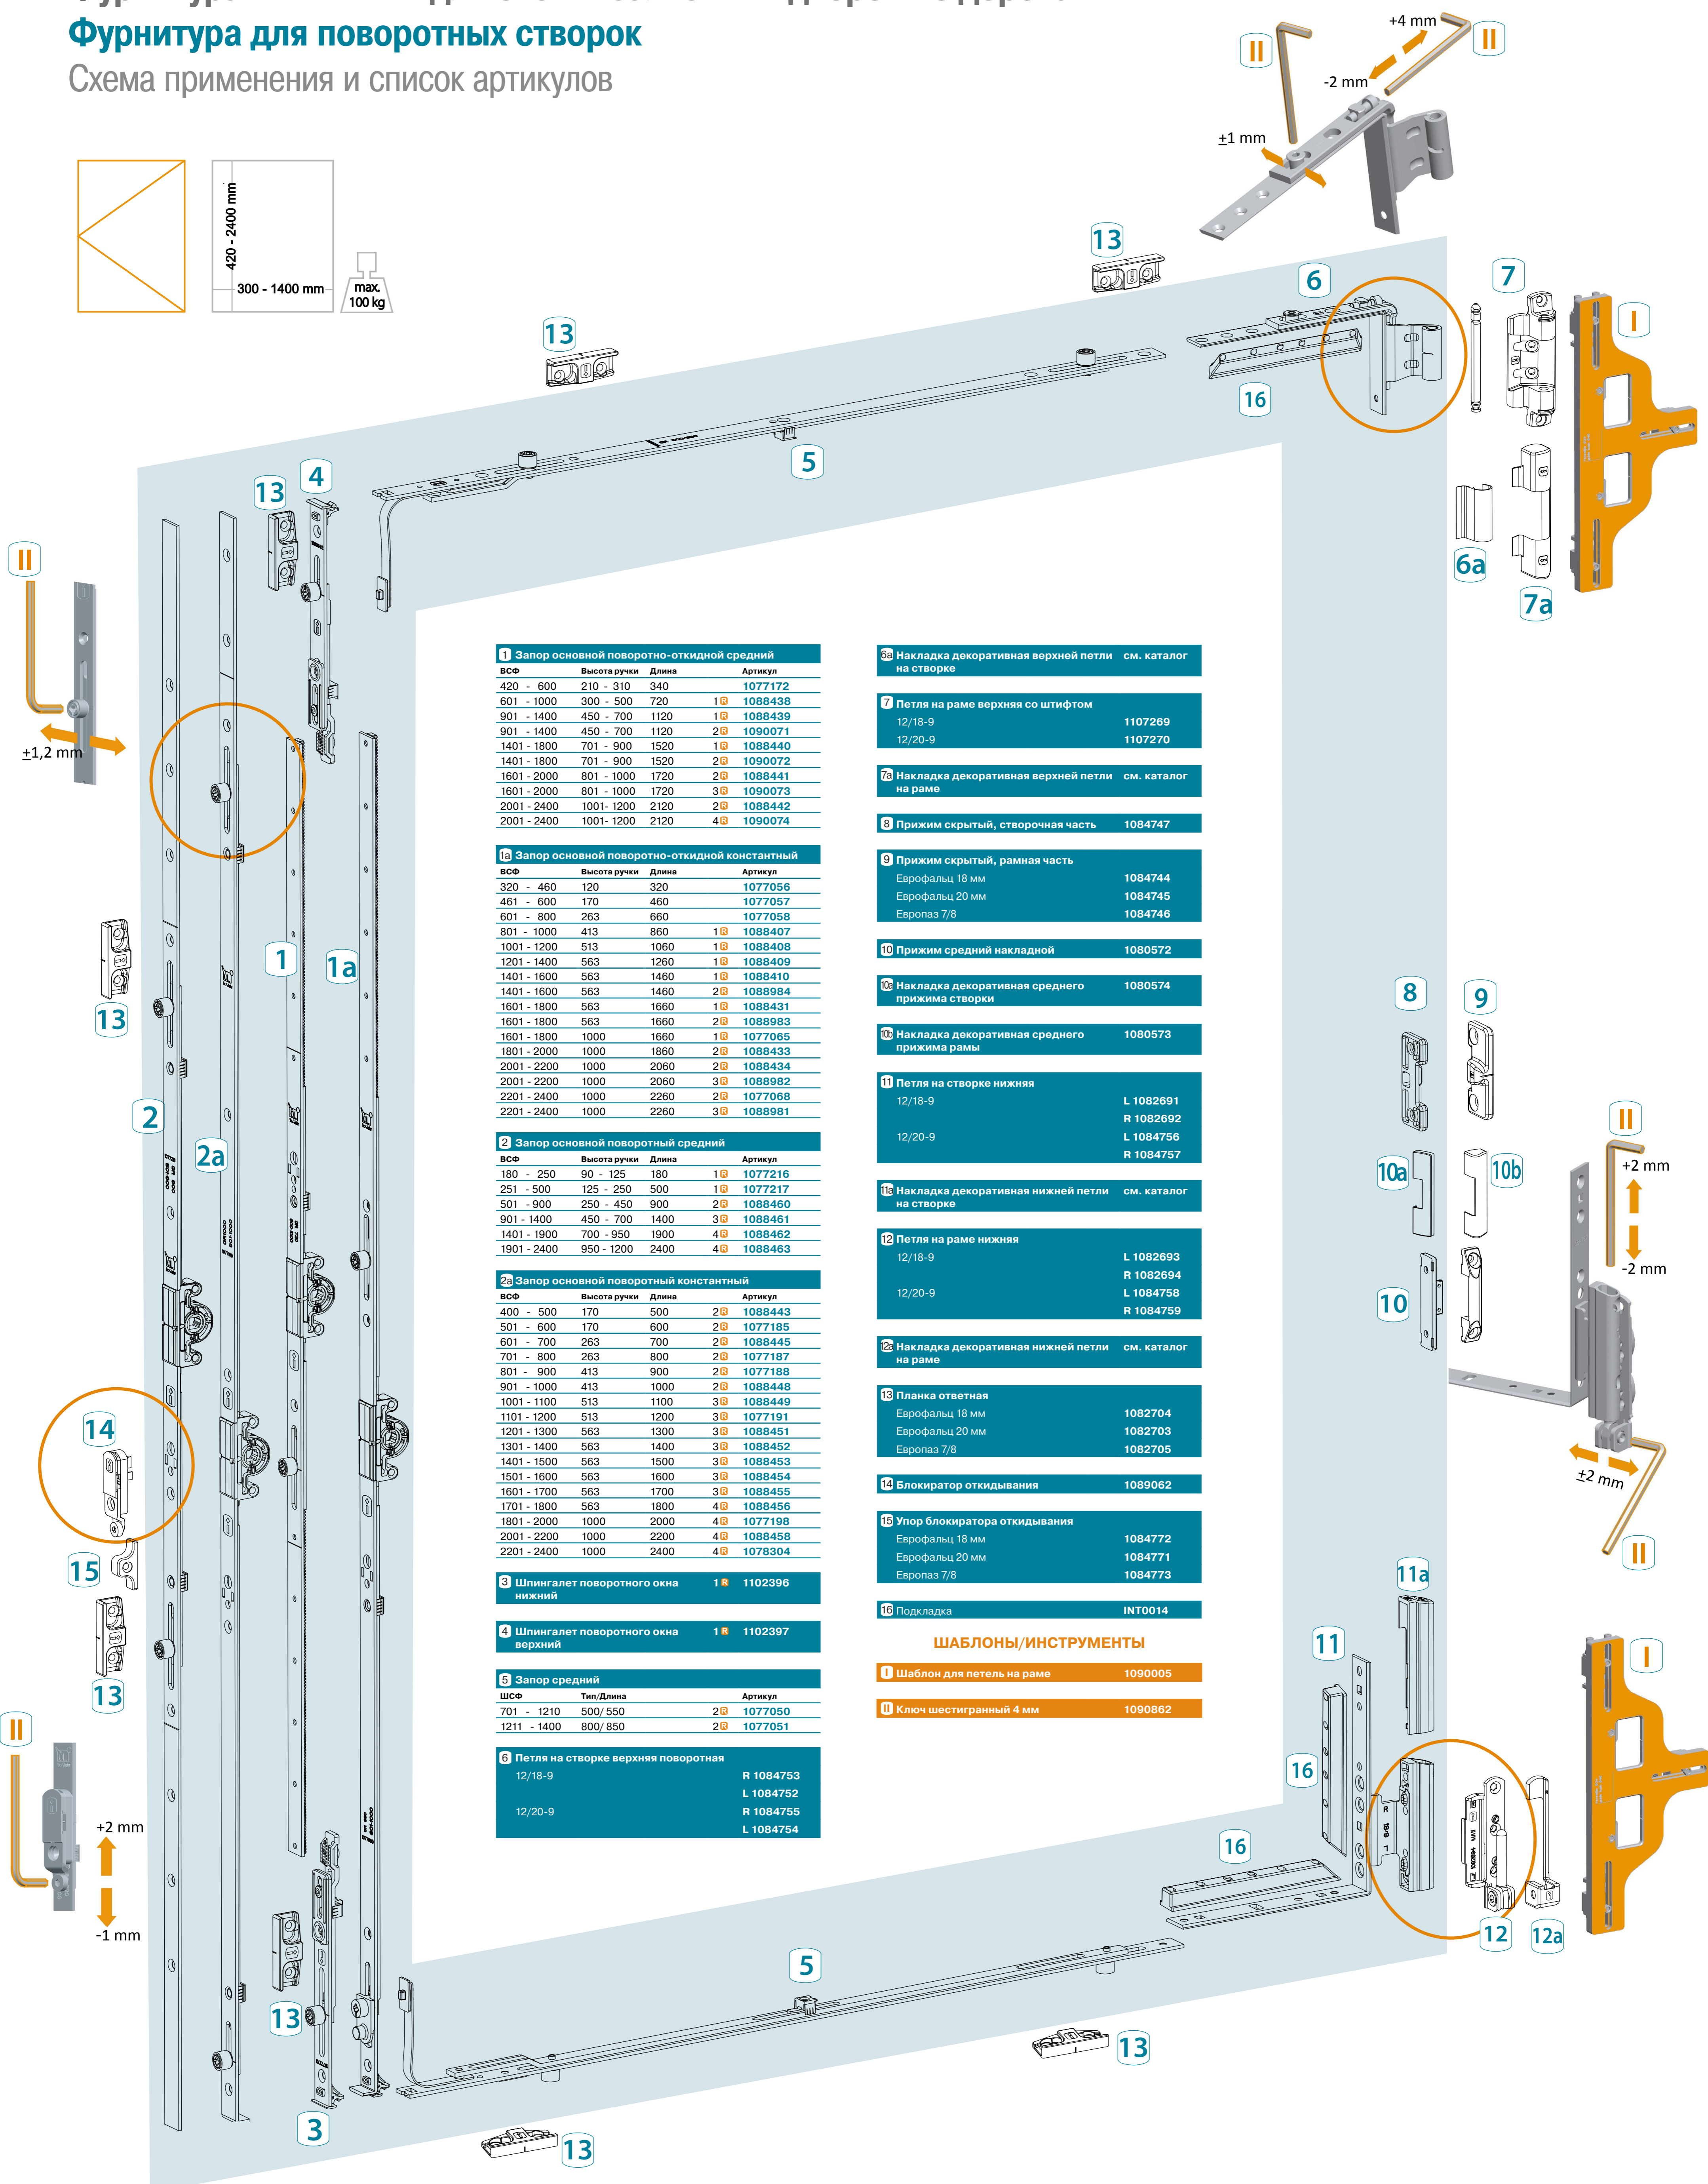

Фурнитура INTERNIKA для окон и балконных дверей из дерева

Фурнитура для поворотных створок

Схема применения и список артикулов

1 Запор основной поворотной-откидной средний			
ВСФ	Высота ручки	Длина	Артикул
420 - 600	210 - 310	340	1077172
601 - 1000	300 - 500	720	1088438
901 - 1400	450 - 700	1120	1088439
901 - 1400	450 - 700	1120	1090071
1401 - 1800	701 - 900	1520	1088440
1401 - 1800	701 - 900	1520	1090072
1601 - 2000	801 - 1000	1720	1088441
1601 - 2000	801 - 1000	1720	1090073
2001 - 2400	1001 - 1200	2120	1088442
2001 - 2400	1001 - 1200	2120	1090074

1a Запор основной поворотной-откидной константный			
ВСФ	Высота ручки	Длина	Артикул
320 - 460	120	320	1077056
461 - 600	170	460	1077057
601 - 800	263	660	1077058
801 - 1000	413	860	1088407
1001 - 1200	513	1060	1088408
1201 - 1400	563	1260	1088409
1401 - 1600	563	1460	1088410
1401 - 1600	563	1460	1088984
1601 - 1800	563	1660	1088431
1601 - 1800	563	1660	1088983
1601 - 1800	1000	1660	1077065
1801 - 2000	1000	1860	1088433
2001 - 2200	1000	2060	1088434
2001 - 2200	1000	2060	1088982
2201 - 2400	1000	2260	1077068
2201 - 2400	1000	2260	1088981

2 Запор основной поворотный средний			
ВСФ	Высота ручки	Длина	Артикул
180 - 250	90 - 125	180	1077216
251 - 500	125 - 250	500	1077217
501 - 900	250 - 450	900	1088460
901 - 1400	450 - 700	1400	1088461
1401 - 1900	700 - 950	1900	1088462
1901 - 2400	950 - 1200	2400	1088463

2a Запор основной поворотный константный			
ВСФ	Высота ручки	Длина	Артикул
400 - 500	170	500	1088443
501 - 600	170	600	1077185
601 - 700	263	700	1088445
701 - 800	263	800	1077187
801 - 900	413	900	1077188
901 - 1000	413	1000	1088448
1001 - 1100	513	1100	1088449
1101 - 1200	513	1200	1077191
1201 - 1300	563	1300	1088451
1301 - 1400	563	1400	1088452
1401 - 1500	563	1500	1088453
1501 - 1600	563	1600	1088454
1601 - 1700	563	1700	1088455
1701 - 1800	563	1800	1088456
1801 - 2000	1000	2000	1077198
2001 - 2200	1000	2200	1088458
2201 - 2400	1000	2400	1078304