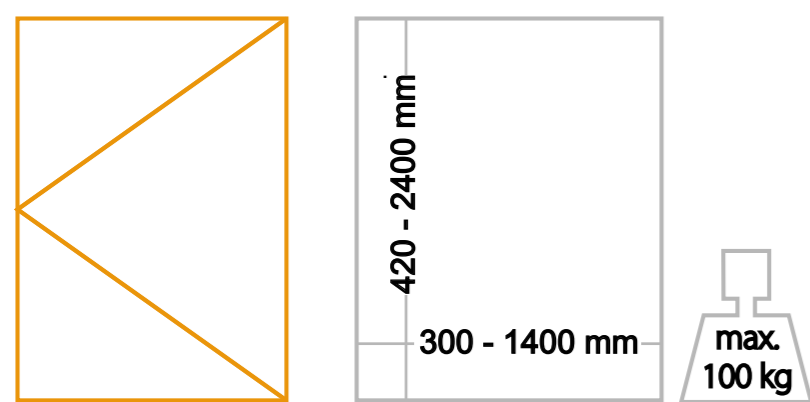

Фурнитура INTERNIKA для окон и балконных дверей из дерева

Фурнитура для поворотных створок

Схема применения и список артикулов

1 Запор основной поворотной-откидной средний			
ВСФ	Высота ручки	Длина	Артикул
420 - 600	210 - 310	340	1077172
601 - 1000	300 - 500	720	1088438
901 - 1400	450 - 700	1120	1088439
901 - 1400	450 - 700	1120	1090071
1401 - 1800	701 - 900	1520	1088440
1401 - 1800	701 - 900	1520	1090072
1601 - 2000	801 - 1000	1720	1088441
1601 - 2000	801 - 1000	1720	1090073
2001 - 2400	1001 - 1200	2120	1088442
2001 - 2400	1001 - 1200	2120	1090074

1a Запор основной поворотной-откидной константный			
ВСФ	Высота ручки	Длина	Артикул
320 - 460	120	320	1077056
461 - 600	170	460	1077057
601 - 800	263	660	1077058
801 - 1000	413	860	1088407
1001 - 1200	513	1060	1088408
1201 - 1400	563	1260	1088409
1401 - 1600	563	1460	1088410
1401 - 1600	563	1460	1088984
1601 - 1800	563	1660	1088431
1601 - 1800	563	1660	1088983
1601 - 1800	1000	1660	1077065
1801 - 2000	1000	1860	1088433
2001 - 2200	1000	2060	1088434
2001 - 2200	1000	2060	1088982
2201 - 2400	1000	2260	1077068
2201 - 2400	1000	2260	1088981

2 Запор основной поворотный средний			
ВСФ	Высота ручки	Длина	Артикул
180 - 250	90 - 125	180	1077216
251 - 500	125 - 250	500	1077217
501 - 900	250 - 450	900	1088460
901 - 1400	450 - 700	1400	1088461
1401 - 1900	700 - 950	1900	1088462
1901 - 2400	950 - 1200	2400	1088463

2a Запор основной поворотный константный			
ВСФ	Высота ручки	Длина	Артикул
400 - 500	170	500	1088443
501 - 600	170	600	1077185
601 - 700	263	700	1088445
701 - 800	263	800	1077187
801 - 900	413	900	1077188
901 - 1000	413	1000	1088448
1001 - 1100	513	1100	1088449
1101 - 1200	513	1200	1077191
1201 - 1300	563	1300	1088451
1301 - 1400	563	1400	1088452
1401 - 1500	563	1500	1088453
1501 - 1600	563	1600	1088454
1601 - 1700	563	1700	1088455
1701 - 1800	563	1800	1088456
1801 - 2000	1000	2000	1077198
2001 - 2200	1000	2200	1088458
2201 - 2400	1000	2400	1078304